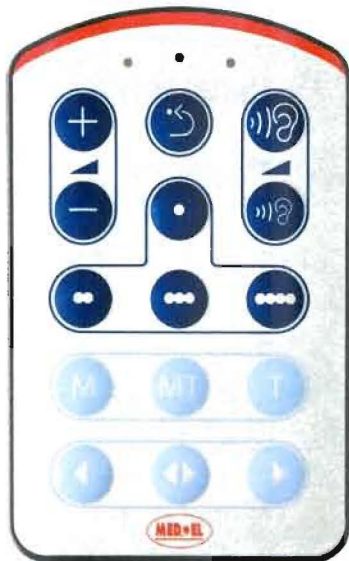

TEMPO+  
OPUS 1

PULSAR

SONATA

OPUS 2

FineTuner remote control